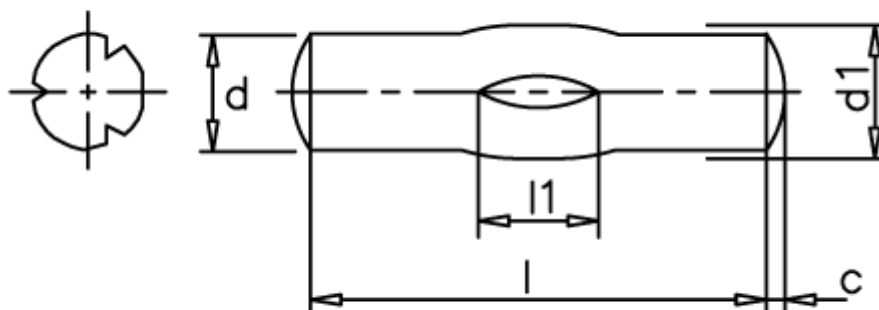

Varenummer: 08083530
Beskrivelse: KLEE Kærvstift S8 5x30
Stål

Mål

d1 = 5.0
d2 = 5.20
Længde = 22-35